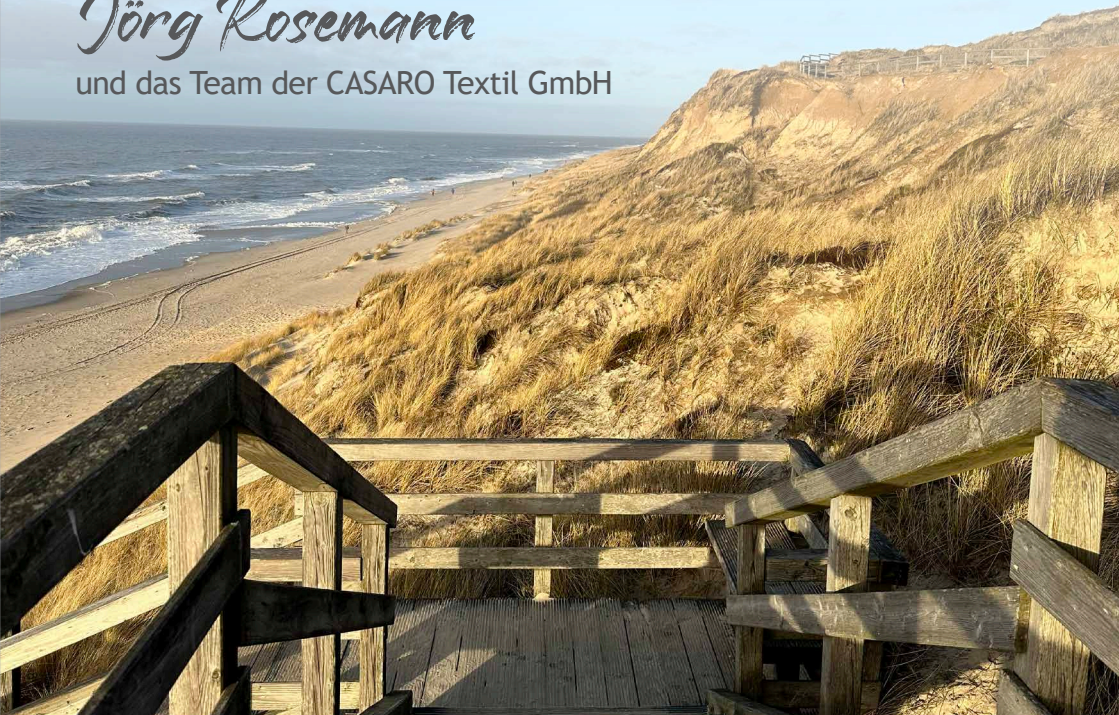

VORWORT

In wunderschöner Dünenlage liegt die SANSIBAR - eines der beliebtesten und bekanntesten Restaurants auf der Insel Sylt.

Die gekreuzten Säbel - als unverkennbares Markenzeichen - sind inzwischen deutschlandweit bekannt. Von der Natur inspiriert, bringen wir Ihnen mit unserer modernen und hochwertigen Heimtextilkollektion frischen Wind, ein wenig Urlaubsfeeling und Lifestyle nach Hause.

Ob für Bad, Bett, Küche oder Wohnzimmer - jedes Produkt steht für Urlaubsfreude, Freiheit und den Stil der deutschen Nordseeinsel. Unsere Kunden tauchen ein in die schönen Momente des Lebens, erinnern sich an Spaziergänge in den Dünen, spüren den Wind in den Haaren, schmecken das Salz auf der Haut und hören das Meer rauschen. Einfach ein Genuss für alle Sinne - „SANSIBAR-SYLT-FEELING“ pur.

Lassen Sie sich auf den folgenden Seiten inspirieren ...

Jörg Rosemann

und das Team der CASARO Textil GmbH