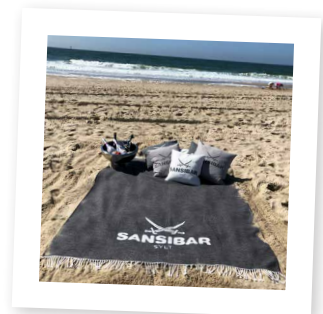

HEIMTEXTILIEN

JACQUARD DECKE

Größe: 150x200 cm

UVP/Stück 69,95 €

Diese exklusive SANSIBAR Sylt Jacquard Scotch Decke bringt Eleganz in Ihren Wohnbereich.

Ob als dekoratives Accessoire oder als wärmende Wohndecke, das Plaid mit feinem Fransenbesatz und SANSIBAR Sylt Schriftzug sorgt im zweifarbigen Design für Abwechslung und stilvolle Akzente. Gefertigt aus hochwertigem Baumwoll-Polyacryl-Mix ist diese Heimdecke besonders angenehm und weich.

Details

- feine Jacquard Scotch Decke mit Fransenbesatz
- 60 % Baumwolle/40 % Polyacryl
- hergestellt nach OEKO-TEX® Standard 100 - frei von gesundheitlich bedenklichen Schadstoffen
- Qualität: 320 g/m²
- in der Türkei hergestellt

Erhältlich in den Farben:

ANTHRAZIT/
OFFWHITE

Art.Nr: 106_05

TAUPE/
OFFWHITE

Art.Nr: 106_07