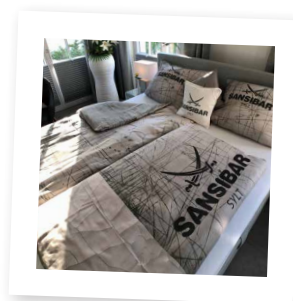

Details

- schöne Wendeoptik
- unifarbene Rückseite
- 100 % Satin-Baumwolle
- hergestellt nach OEKO-TEX® Standard 100 - frei von gesundheitlich bedenklichen Schadstoffen
- hochwertiger Digitaldruck
- verdeckter Reißverschluss
- in Indien hergestellt