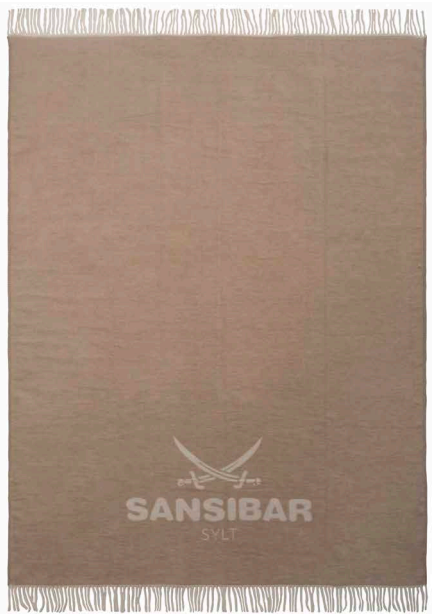

HEIMTEXTILIEN

JACQUARD DECKE

Größe: 150x200 cm

UVP/Stück 69,95 €

Diese exklusive SANSIBAR Sylt Jacquard Scotch Decke bringt Eleganz in Ihren Wohnbereich.

Ob als dekoratives Accessoire oder als wärmende Wohndecke, das Plaid mit feinem Fransenbesatz und SANSIBAR Sylt Schriftzug sorgt im zweifarbigen Design für Abwechslung und stilvolle Akzente. Gefertigt aus hochwertigem Baumwoll-Polyacryl-Mix ist diese Heimdecke besonders angenehm und weich.

Details

- feine Jacquard Scotch Decke mit Fransenbesatz
- 60 % Baumwolle/40 % Polyacryl
- hergestellt nach OEKO-TEX® Standard 100 - frei von gesundheitlich bedenklichen Schadstoffen
- Qualität: 320 g/m²
- in der Türkei hergestellt

Erhältlich in den Farben:

ANTHRAZIT/
OFFWHITE

Art.Nr: 106_05

TAUPE/
OFFWHITE

Art.Nr: 106_07