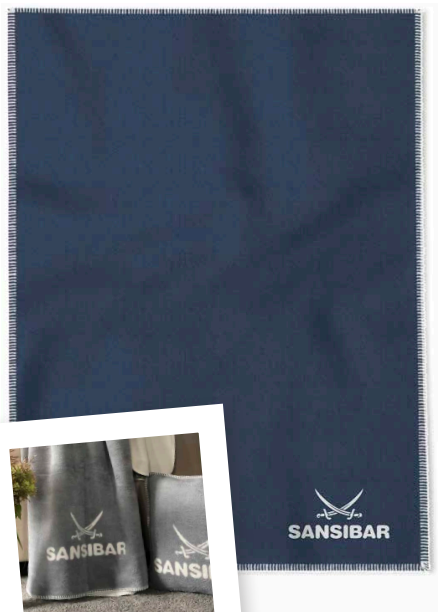

HEIMTEXTILIEN

Doubleface

JACQUARD DECKE

Größe: 150 x 200 cm

UVP/Stück 69,95 €

Die SANSIBAR Jacquard Decke „Doubleface“ ist ein besonderes Highlight für Ihren Wohn-, Schlaf- oder Loungebereich!

Die Wöhndecke bezaubert durch ihre flauschig weiche Qualität und hält angenehm warm. Der edle SANSIBAR Logo-Schriftzug und der in Kontrastfarbe gekettelte Zierstich runden das zeitlose Design ab. Die Heimdecke ist aus einem hochwertigen Baumwoll-Polyacryl-Mix gefertigt und wunderbar anschmiegsam.

Details

- feine Jacquard Decke mit geketteltem Zierstich
- 60% Baumwolle/40% Polyacryl
- hergestellt nach OEKO-TEX® Standard 100 - frei von gesundheitlich bedenklichen Schadstoffen
- Qualität: 450 g/m²
- in der Türkei gefertigt