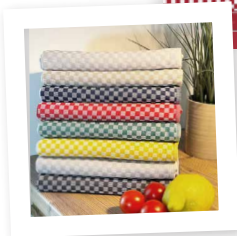

Auch erhältlich in den Farben:

ANTHRAZIT HELLGRAU TAUPE

BLAU

GELB

GRÜN

ROT

NATUR

Art.Nr: 118_01

Art.Nr: 118_03

Art.Nr: 118_04

Art.Nr: 118_05

Art.Nr: 118_06

Art.Nr: 118_07

Art.Nr: 118_08

Art.Nr: 118_09