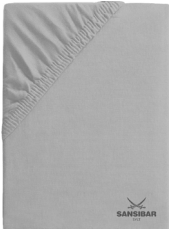

ROSÉ

Größe Artikelnummer
90/100x190/200 cm 121_16
140/160x200 cm 121_17
180/200x200 cm 121_18

JADE

Größe Artikelnummer
90/100x190/200 cm 121_19
140/160x200 cm 121_20
180/200x200 cm 121_21

STONE

Größe Artikelnummer
90/100x190/200 cm 121_22
140/160x200 cm 121_23
180/200x200 cm 121_24

TITAN

Größe Artikelnummer
90/100x190/200 cm 121_25
140/160x200 cm 121_26
180/200x200 cm 121_27

BETTWÄSCHE

JERSEY KISSENBEZÜGE

40 cm x 40 cm	UVP/Stück 12,95 €
40 cm x 80 cm	UVP/Stück 17,95 €
80 cm x 80 cm	UVP/Stück 19,95 €