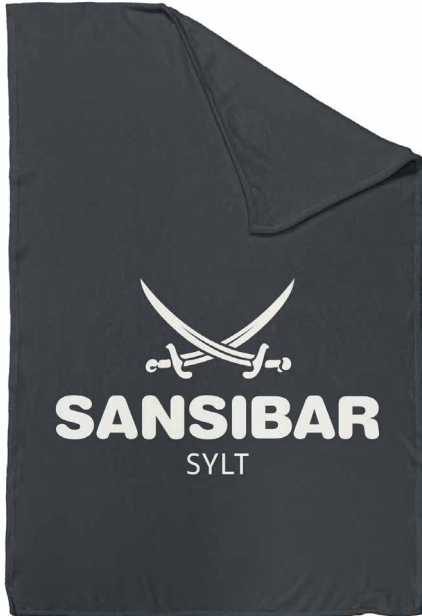

HEIMTEXTILIEN