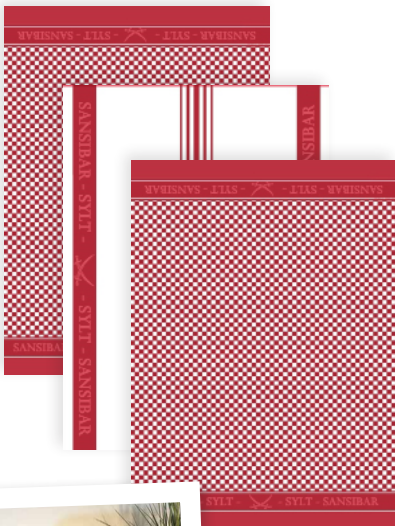

Auch erhältlich in den Farben:

ANTHRAZIT HELLGRAU TAUPE

BLAU

GELB

GRÜN

ROT

NATUR

Art.Nr: 118_01

Art.Nr: 118_03

Art.Nr: 118_04

Art.Nr: 118_05

Art.Nr: 118_06

Art.Nr: 118_07

Art.Nr: 118_08

Art.Nr: 118_09