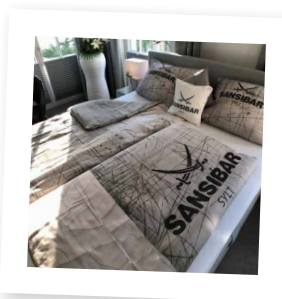

Details

- schöne Wendeoptik
- unifarbene Rückseite
- 100 % Satin-Baumwolle
- hergestellt nach OEKO-TEX® Standard 100 - frei von gesundheitlich bedenklichen Schadstoffen
- hochwertiger Digitaldruck
- verdeckter Reißverschluss
- in Indien hergestellt