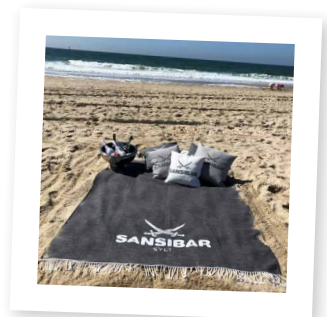

HEIMTEXTILIEN

JACQUARD DECKE

Größe: 150x200 cm

UVP/Stück 69,95 €

Diese exklusive SANSIBAR Sylt Jacquard Scotch Decke bringt Eleganz in Ihren Wohnbereich.

Ob als dekoratives Accessoire oder als wärmende Wohndecke, das Plaid mit feinem Fransenbesatz und SANSIBAR Sylt Schriftzug sorgt im zweifarbigen Design für Abwechslung und stilvolle Akzente. Gefertigt aus hochwertigem Baumwoll-Polyacryl-Mix ist diese Heimdecke besonders angenehm und weich.

Details

- feine Jacquard Scotch Decke mit Fransenbesatz
- 60 % Baumwolle/40 % Polyacryl
- hergestellt nach OEKO-TEX® Standard 100 - frei von gesundheitlich bedenklichen Schadstoffen
- Qualität: 320 g/m²
- in der Türkei hergestellt

Erhältlich in den Farben:

ANTHRAZIT/
OFFWHITE

Art.Nr: 106_05

TAUPE/
OFFWHITE

Art.Nr: 106_07