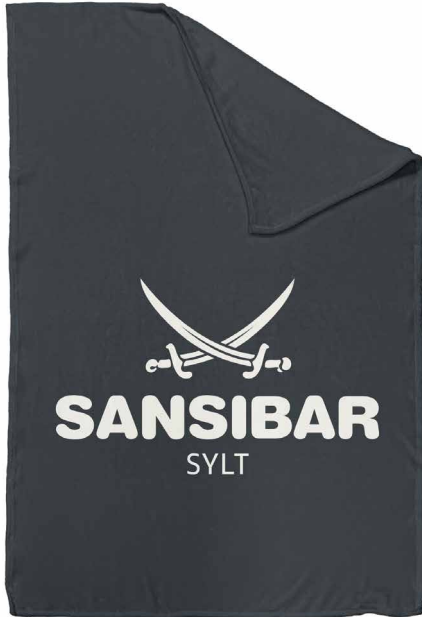

## WOHNDECKE

Größe: 150x200 cm

UVP/Stück 49,95 €

Die flauschige SANSIBAR Sylt Kuscheldecke ist Ihr perfekter Begleiter für gemütliche Stunden auf dem Sofa oder auf der Terrasse.

Diese Wohndecke aus kuscheligem Mikrofaser-Fleece überzeugt mit einem angenehmen Cashmere-Feeling. Dank ihrer sehr weichen und anschmiegsamen Oberfläche liegt die Kuscheldecke wundervoll leicht auf der Haut und hält schön warm.