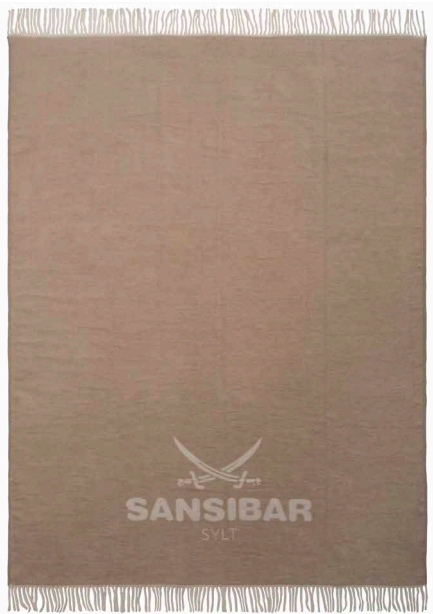

## JACQUARD DECKE

Größe: 150x200 cm

UVP/Stück 69,95 €

Diese exklusive SANSIBAR Sylt Jacquard Scotch Decke bringt Eleganz in Ihren Wohnbereich.

Ob als dekoratives Accessoire oder als wärmende Wohndecke, das Plaid mit feinem Fransenbesatz und SANSIBAR Sylt Schriftzug sorgt im zweifarbigen Design für Abwechslung und stilvolle Akzente. Gefertigt aus hochwertigem Baumwoll-Polyacryl-Mix ist diese Heimdecke besonders angenehm und weich.