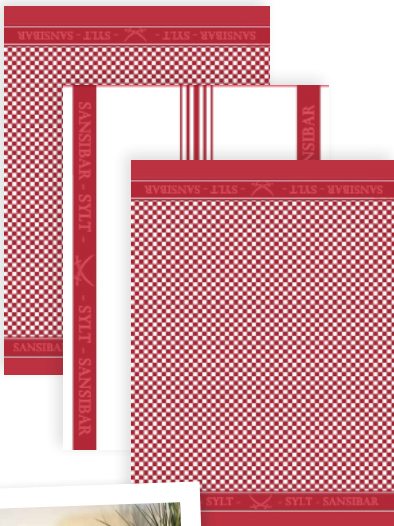

Auch erhältlich in den Farben:

ANTHRAZIT HELLGRAU TAUPE

BLAU

GELB

GRÜN

ROT

NATUR

Art.Nr: 118_01

Art.Nr: 118_03

Art.Nr: 118_04

Art.Nr: 118_05

Art.Nr: 118_06

Art.Nr: 118_07

Art.Nr: 118_08

Art.Nr: 118_09